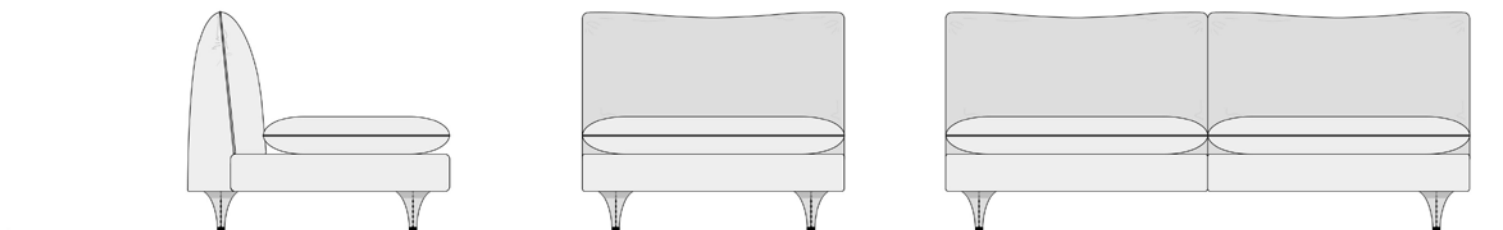

ELEMENTI CENTRALI

105

95

190