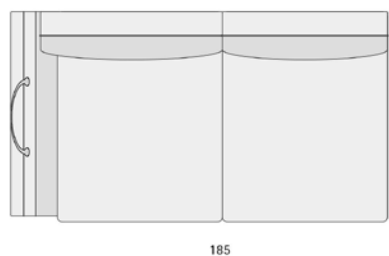

EVA SOFA BAG

Struttura in legno massello di conifera e multistrato, imbottitura in poliuretano espanso a densità differenziata, cinghie elastiche mm 80, piedini rivestiti in pelle con puntale in metallo.
Pelle elite anilina, confezione tappezzeria artigiana.
Bracciolo con borsa e maniglia porta riviste.

Solid wood frame and softwood plywood, polyurethane foam padding of different densities, elastic straps 80 mm, leather-covered legs with metal toe cap. Aniline leather elite, artisan upholstery package. Armrest with handle bag and magazine rack.

- 7542482.00 POLTRONA EVE BAG PELLE 110 x 105 x h 88 cm
- 7542485.00 DIVANO EVE BAG PELLE 210 x 105 x h 88 cm
- 7542488.00 DIVANO EVE BAG PELLE 240 x 105 x h 88 cm
- 7542489.86 DIVANO EVE BAG PELLE COL. TORTORA 240 x 105 x h 88 cm
- 7542492.00 ELEMENTO LATERALE EVE BAG DX o SX PELLE 185 x 105 x h 88 cm
- 7542495.00 ELEMENTO LATERALE EVE BAG DX o SX PELLE 215 x 105 x h 88 cm
- 7542498.00 CHAISE LONGUE EVE BAG DX o SX PELLE 115 x 170 x h 88 cm
- 7542501.00 ELEMENTO ANGOLARE EVE BAG PELLE 105 x 105 x h 88 cm

- 7542503.86 CUSCINO EVE CON RICAMO 50X50 PELLE COL. TORTORA
- 7542509.94 CUSCINO EVE CON RICAMO 50X50 TESSUTO COL. ECRU

- 7542504.86 CUSCINO EVE 50X50 PELLE COL. TORTORA
- 7542510.94 CUSCINO EVE 50X50 TESSUTO COL. ECRU