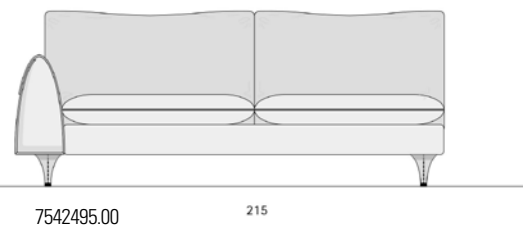

EVA SOFA BAG

Struttura in legno massello di conifera e multistrato, imbottitura in poliuretano espanso a densità differenziata, cinghie elastiche mm 80, piedini rivestiti in pelle con puntale in metallo.
 Pelle elite anilina, confezione tappezzeria artigiana.
 Bracciolo con borsa e maniglia porta riviste.

Solid wood frame and softwood plywood, polyurethane foam padding of different densities, elastic straps 80 mm, leather-covered legs with metal toe cap. Aniline leather elite, artisan upholstery package. Armrest with handle bag and magazine rack.

- 7542482.00 POLTRONA EVE BAG PELLE 110 x 105 x h 88 cm
- 7542485.00 DIVANO EVE BAG PELLE 210 x 105 x h 88 cm
- 7542488.00 DIVANO EVE BAG PELLE 240 x 105 x h 88 cm
- 7542489.86 DIVANO EVE BAG PELLE COL. TORTORA 240 x 105 x h 88 cm
- 7542492.00 ELEMENTO LATERALE EVE BAG DX o SX PELLE 185 x 105 x h 88 cm
- 7542495.00 ELEMENTO LATERALE EVE BAG DX o SX PELLE 215 x 105 x h 88 cm
- 7542498.00 CHAISE LONGUE EVE BAG DX o SX PELLE 115 x 170 x h 88 cm
- 7542501.00 ELEMENTO ANGOLARE EVE BAG PELLE 105 x 105 x h 88 cm