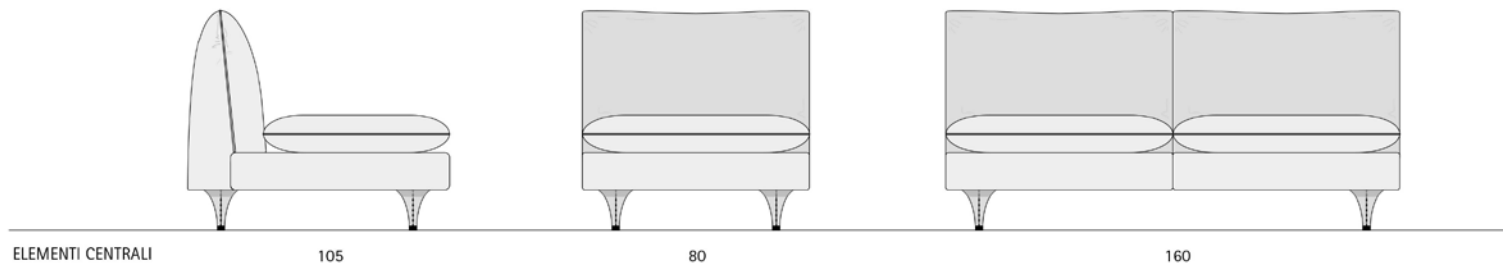

7542523.84 ELEMENTO CENTRALE EVE PELLE 80 x 105 x h 88 cm
7542526.84 ELEMENTO CENTRALE EVE PELLE 160 x 105 x h 88 cm
7542529.84 ELEMENTO CENTRALE EVE PELLE 95 x 105 x h 88 cm
7542532.84 ELEMENTO CENTRALE EVE PELLE 190 x 105 x h 88 cm

ELEMENTI CENTRALI

105

80

160