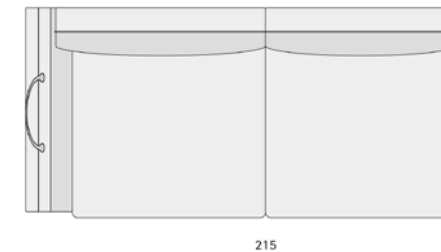

EVA SOFA BAG

Struttura in legno massello di conifera e multistrato, imbottitura in poliuretano espanso a densità differenziata, cinghie elastiche mm 80, piedini rivestiti in pelle con puntale in metallo.
Pelle elite anilina, confezione tappezzeria artigiana.
Bracciolo con borsa e maniglia porta riviste.

Solid wood frame and softwood plywood, polyurethane foam padding of different densities, elastic straps 80 mm, leather-covered legs with metal toe cap. Aniline leather elite, artisan upholstery package. Armrest with handle bag and magazine rack.

- 7542482.00 POLTRONA EVE BAG PELLE 110 x 105 x h 88 cm
- 7542485.00 DIVANO EVE BAG PELLE 210 x 105 x h 88 cm
- 7542488.00 DIVANO EVE BAG PELLE 240 x 105 x h 88 cm
- 7542489.86 DIVANO EVE BAG PELLE COL. TORTORA 240 x 105 x h 88 cm
- 7542492.00 ELEMENTO LATERALE EVE BAG DX o SX PELLE 185 x 105 x h 88 cm
- 7542495.00 ELEMENTO LATERALE EVE BAG DX o SX PELLE 215 x 105 x h 88 cm
- 7542498.00 CHAISE LONGUE EVE BAG DX o SX PELLE 115 x 170 x h 88 cm
- 7542501.00 ELEMENTO ANGOLARE EVE BAG PELLE 105 x 105 x h 88 cm

- 7542503.86 CUSCINO EVE CON RICAMO 50X50 PELLE COL. TORTORA
- 7542509.94 CUSCINO EVE CON RICAMO 50X50 TESSUTO COL. ECRU

- 7542504.86 CUSCINO EVE 50X50 PELLE COL. TORTORA
- 7542510.94 CUSCINO EVE 50X50 TESSUTO COL. ECRU