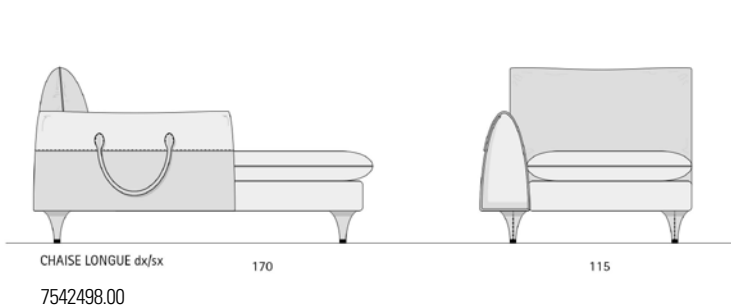

EVA SOFA BAG

Struttura in legno massello di conifera e multistrato, imbottitura in poliuretano espanso a densità differenziata, cinghie elastiche mm 80, piedini rivestiti in pelle con puntale in metallo.
 Pelle elite anilina, confezione tappezzeria artigiana.
 Bracciolo con borsa e maniglia porta riviste.

Solid wood frame and softwood plywood, polyurethane foam padding of different densities, elastic straps 80 mm, leather-covered legs with metal toe cap. Aniline leather elite, artisan upholstery package. Armrest with handle bag and magazine rack.

- 7542482.00 POLTRONA EVE BAG PELLE 110 x 105 x h 88 cm
- 7542485.00 DIVANO EVE BAG PELLE 210 x 105 x h 88 cm
- 7542488.00 DIVANO EVE BAG PELLE 240 x 105 x h 88 cm
- 7542489.86 DIVANO EVE BAG PELLE COL. TORTORA 240 x 105 x h 88 cm
- 7542492.00 ELEMENTO LATERALE EVE BAG DX o SX PELLE 185 x 105 x h 88 cm
- 7542495.00 ELEMENTO LATERALE EVE BAG DX o SX PELLE 215 x 105 x h 88 cm
- 7542498.00 CHAISE LONGUE EVE BAG DX o SX PELLE 115 x 170 x h 88 cm
- 7542501.00 ELEMENTO ANGOLARE EVE BAG PELLE 105 x 105 x h 88 cm

7542523.84 ELEMENTO CENTRALE EVE PELLE 80 x 105 x h 88 cm
7542526.84 ELEMENTO CENTRALE EVE PELLE 160 x 105 x h 88 cm
7542529.84 ELEMENTO CENTRALE EVE PELLE 95 x 105 x h 88 cm
7542532.84 ELEMENTO CENTRALE EVE PELLE 190 x 105 x h 88 cm