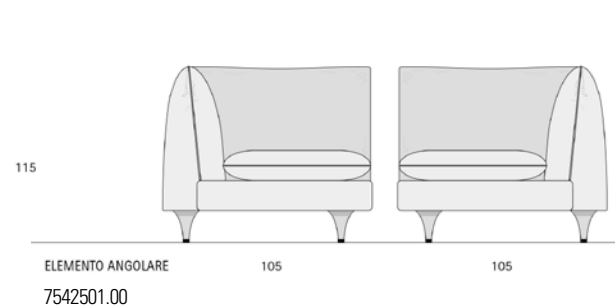

EVA SOFA BAG

Struttura in legno massello di conifera e multistrato, imbottitura in poliuretano espanso a densità differenziata, cinghie elastiche mm 80, piedini rivestiti in pelle con puntale in metallo.
 Pelle elite anilina, confezione tappezzeria artigiana.
 Bracciolo con borsa e maniglia porta riviste.

- 7542482.00 POLTRONA EVE BAG PELLE 110 x 105 x h 88 cm
- 7542485.00 DIVANO EVE BAG PELLE 210 x 105 x h 88 cm
- 7542488.00 DIVANO EVE BAG PELLE 240 x 105 x h 88 cm
- 7542489.86 DIVANO EVE BAG PELLE COL. TORTORA 240 x 105 x h 88 cm
- 7542492.00 ELEMENTO LATERALE EVE BAG DX o SX PELLE 185 x 105 x h 88 cm
- 7542495.00 ELEMENTO LATERALE EVE BAG DX o SX PELLE 215 x 105 x h 88 cm
- 7542498.00 CHAISE LONGUE EVE BAG DX o SX PELLE 115 x 170 x h 88 cm
- 7542501.00 ELEMENTO ANGOLARE EVE BAG PELLE 105 x 105 x h 88 cm