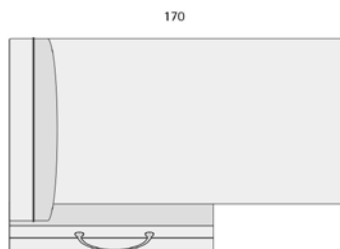

EVA SOFA BAG

Struttura in legno massello di conifera e multistrato, imbottitura in poliuretano espanso a densità differenziata, cinghie elastiche mm 80, piedini rivestiti in pelle con puntale in metallo.
Pelle elite anilina, confezione tappezzeria artigiana.
Bracciolo con borsa e maniglia porta riviste.

Solid wood frame and softwood plywood, polyurethane foam padding of different densities, elastic straps 80 mm, leather-covered legs with metal toe cap. Aniline leather elite, artisan upholstery package. Armrest with handle bag and magazine rack.

- 7542482.00 POLTRONA EVE BAG PELLE 110 x 105 x h 88 cm
- 7542485.00 DIVANO EVE BAG PELLE 210 x 105 x h 88 cm
- 7542488.00 DIVANO EVE BAG PELLE 240 x 105 x h 88 cm
- 7542489.86 DIVANO EVE BAG PELLE COL. TORTORA 240 x 105 x h 88 cm
- 7542492.00 ELEMENTO LATERALE EVE BAG DX o SX PELLE 185 x 105 x h 88 cm
- 7542495.00 ELEMENTO LATERALE EVE BAG DX o SX PELLE 215 x 105 x h 88 cm
- 7542498.00 CHAISE LONGUE EVE BAG DX o SX PELLE 115 x 170 x h 88 cm
- 7542501.00 ELEMENTO ANGOLARE EVE BAG PELLE 105 x 105 x h 88 cm

- 7542503.86 CUSCINO EVE CON RICAMO 50X50 PELLE COL. TORTORA
- 7542509.94 CUSCINO EVE CON RICAMO 50X50 TESSUTO COL. ECRU

- 7542504.86 CUSCINO EVE 50X50 PELLE COL. TORTORA
- 7542510.94 CUSCINO EVE 50X50 TESSUTO COL. ECRU