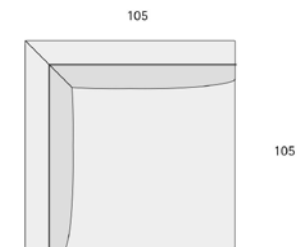

- 7542482.00 POLTRONA EVE BAG PELLE 110 x 105 x h 88 cm
- 7542485.00 DIVANO EVE BAG PELLE 210 x 105 x h 88 cm
- 7542488.00 DIVANO EVE BAG PELLE 240 x 105 x h 88 cm
- 7542489.86 DIVANO EVE BAG PELLE COL. TORTORA 240 x 105 x h 88 cm
- 7542492.00 ELEMENTO LATERALE EVE BAG DX o SX PELLE 185 x 105 x h 88 cm
- 7542495.00 ELEMENTO LATERALE EVE BAG DX o SX PELLE 215 x 105 x h 88 cm
- 7542498.00 CHAISE LONGUE EVE BAG DX o SX PELLE 115 x 170 x h 88 cm
- 7542501.00 ELEMENTO ANGOLARE EVE BAG PELLE 105 x 105 x h 88 cm