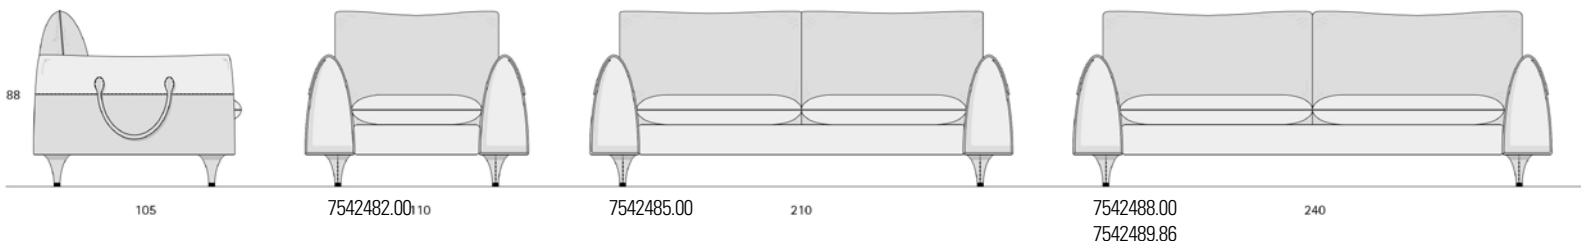

EVA SOFA BAG

Struttura in legno massello di conifera e multistrato, imbottitura in poliuretano espanso a densità differenziata, cinghie elastiche mm 80, piedini rivestiti in pelle con puntale in metallo.
 Pelle elite anilina, confezione tappezzeria artigiana.
 Bracciolo con borsa e maniglia porta riviste.

Solid wood frame and softwood plywood, polyurethane foam padding of different densities, elastic straps 80 mm, leather-covered legs with metal toe cap. Aniline leather elite, artisan upholstery package. Armrest with handle bag and magazine rack.

- 7542482.00 POLTRONA EVE BAG PELLE 110 x 105 x h 88 cm
- 7542485.00 DIVANO EVE BAG PELLE 210 x 105 x h 88 cm
- 7542488.00 DIVANO EVE BAG PELLE 240 x 105 x h 88 cm
- 7542489.86 DIVANO EVE BAG PELLE COL. TORTORA 240 x 105 x h 88 cm
- 7542492.00 ELEMENTO LATERALE EVE BAG DX o SX PELLE 185 x 105 x h 88 cm
- 7542495.00 ELEMENTO LATERALE EVE BAG DX o SX PELLE 215 x 105 x h 88 cm
- 7542498.00 CHAISE LONGUE EVE BAG DX o SX PELLE 115 x 170 x h 88 cm
- 7542501.00 ELEMENTO ANGOLARE EVE BAG PELLE 105 x 105 x h 88 cm