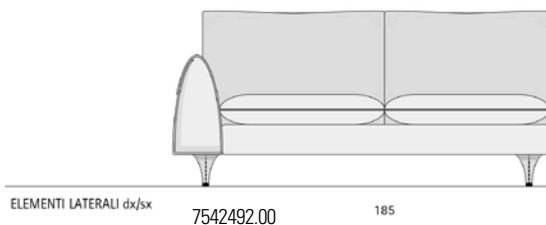

EVA SOFA BAG

Struttura in legno massello di conifera e multistrato, imbottitura in poliuretano espanso a densità differenziata, cinghie elastiche mm 80, piedini rivestiti in pelle con puntale in metallo.
Pelle elite anilina, confezione tappezzeria artigiana.
Bracciolo con borsa e maniglia porta riviste.

Solid wood frame and softwood plywood, polyurethane foam padding of different densities, elastic straps 80 mm, leather-covered legs with metal toe cap. Aniline leather elite, artisan upholstery package. Armrest with handle bag and magazine rack.

- 7542482.00 POLTRONA EVE BAG PELLE 110 x 105 x h 88 cm
- 7542485.00 DIVANO EVE BAG PELLE 210 x 105 x h 88 cm
- 7542488.00 DIVANO EVE BAG PELLE 240 x 105 x h 88 cm
- 7542489.86 DIVANO EVE BAG PELLE COL. TORTORA 240 x 105 x h 88 cm
- 7542492.00 ELEMENTO LATERALE EVE BAG DX o SX PELLE 185 x 105 x h 88 cm
- 7542495.00 ELEMENTO LATERALE EVE BAG DX o SX PELLE 215 x 105 x h 88 cm
- 7542498.00 CHAISE LONGUE EVE BAG DX o SX PELLE 115 x 170 x h 88 cm
- 7542501.00 ELEMENTO ANGOLARE EVE BAG PELLE 105 x 105 x h 88 cm

- 7542503.86 CUSCINO EVE CON RICAMO 50X50 PELLE COL. TORTORA
- 7542509.94 CUSCINO EVE CON RICAMO 50X50 TESSUTO COL. ECRU

- 7542504.86 CUSCINO EVE 50X50 PELLE COL. TORTORA
- 7542510.94 CUSCINO EVE 50X50 TESSUTO COL. ECRU