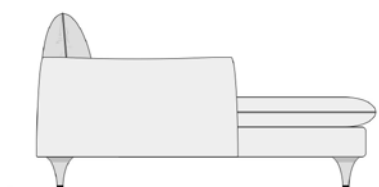

ELEMENTI LATERALI dx/sx

7542470.00

7542473.00

215

CHAISE LONGUE dx/sx

170

7542476.00

115