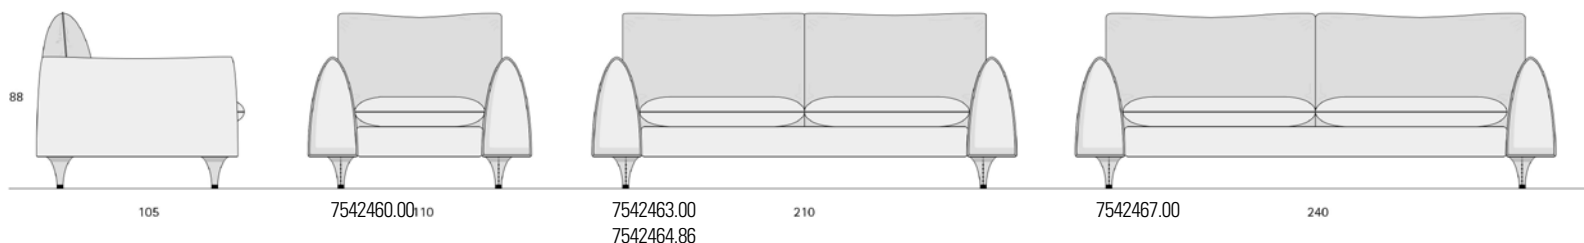

# EVA SOFA

Struttura in legno massello di conifera e multistrato, imbottitura in poliuretano espanso a densità differenziata, cinghie elastiche mm 80, piedini rivestiti in pelle con puntale in metallo.  
Pelle elite anilina, confezione tappezzeria artigiana.

*Solid wood frame and softwood plywood, polyurethane foam padding of different densities, elastic straps 80 mm, leather-covered legs with metal toe cap. Aniline leather elite, artisan upholstery package.*

- 7542460.00 POLTRONA EVE PELLE 110 x 105 x h 88 cm
- 7542463.00 DIVANO EVE PELLE 210 x 105 x h 88 cm
- 7542464.86 DIVANO EVE PELLE COL. TORTORA 210 x 105 x h 88 cm
- 7542467.00 DIVANO EVE PELLE 240 x 105 x h 88 cm
- 7542470.00 ELEMENTO LATERALE EVE DX o SX PELLE 185 x 105 x h 88 cm
- 7542473.00 ELEMENTO LATERALE EVE DX o SX PELLE 215 x 105 x h 88 cm
- 7542476.00 CHAISE LONGUE EVE DX O SX PELLE 115 x 170 x h 88 cm
- 7542479.00 ELEMENTO ANGOLARE EVE PELLE 105 x 105 x h 88 cm