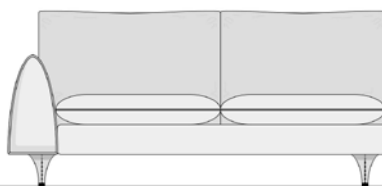

ELEMENTI LATERALI dx/sx

7542470.00