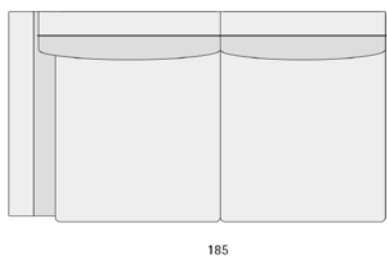

- 7542460.00 POLTRONA EVE PELLE 110 x 105 x h 88 cm
- 7542463.00 DIVANO EVE PELLE 210 x 105 x h 88 cm
- 7542464.86 DIVANO EVE PELLE COL. TORTORA 210 x 105 x h 88 cm
- 7542467.00 DIVANO EVE PELLE 240 x 105 x h 88 cm
- 7542470.00 ELEMENTO LATERALE EVE DX o SX PELLE 185 x 105 x h 88 cm
- 7542473.00 ELEMENTO LATERALE EVE DX o SX PELLE 215 x 105 x h 88 cm
- 7542476.00 CHAISE LONGUE EVE DX O SX PELLE 115 x 170 x h 88 cm
- 7542479.00 ELEMENTO ANGOLARE EVE PELLE 105 x 105 x h 88 cm