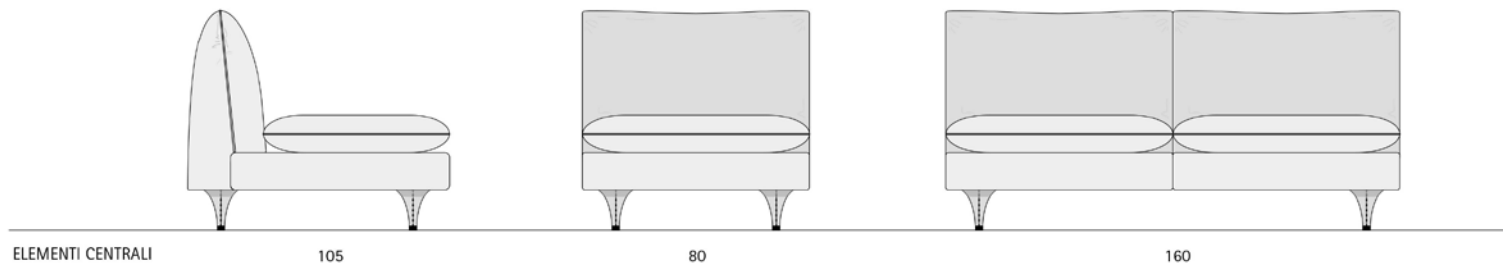

7542523.84 ELEMENTO CENTRALE EVE PELLE 80 x 105 x h 88 cm  
 7542526.84 ELEMENTO CENTRALE EVE PELLE 160 x 105 x h 88 cm  
 7542529.84 ELEMENTO CENTRALE EVE PELLE 95 x 105 x h 88 cm  
 7542532.84 ELEMENTO CENTRALE EVE PELLE 190 x 105 x h 88 cm