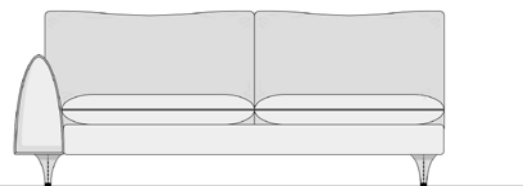

7542473.00