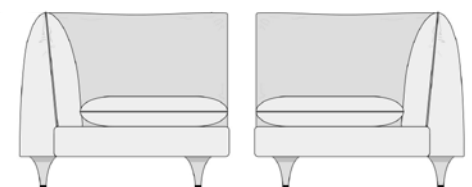

ELEMENTO ANGOLARE

105

105

7542479.00